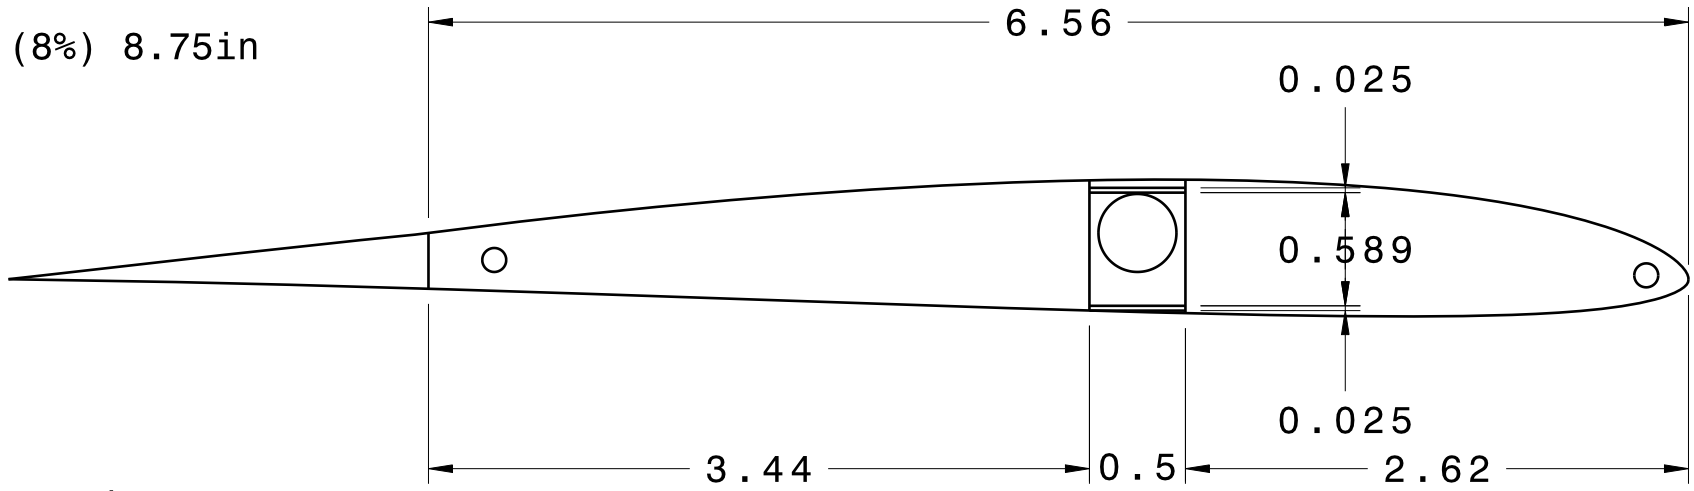

Tip
AG 40d (8%) 8.75in

Ag 41d 5.75in

Ag 42d 3.5in